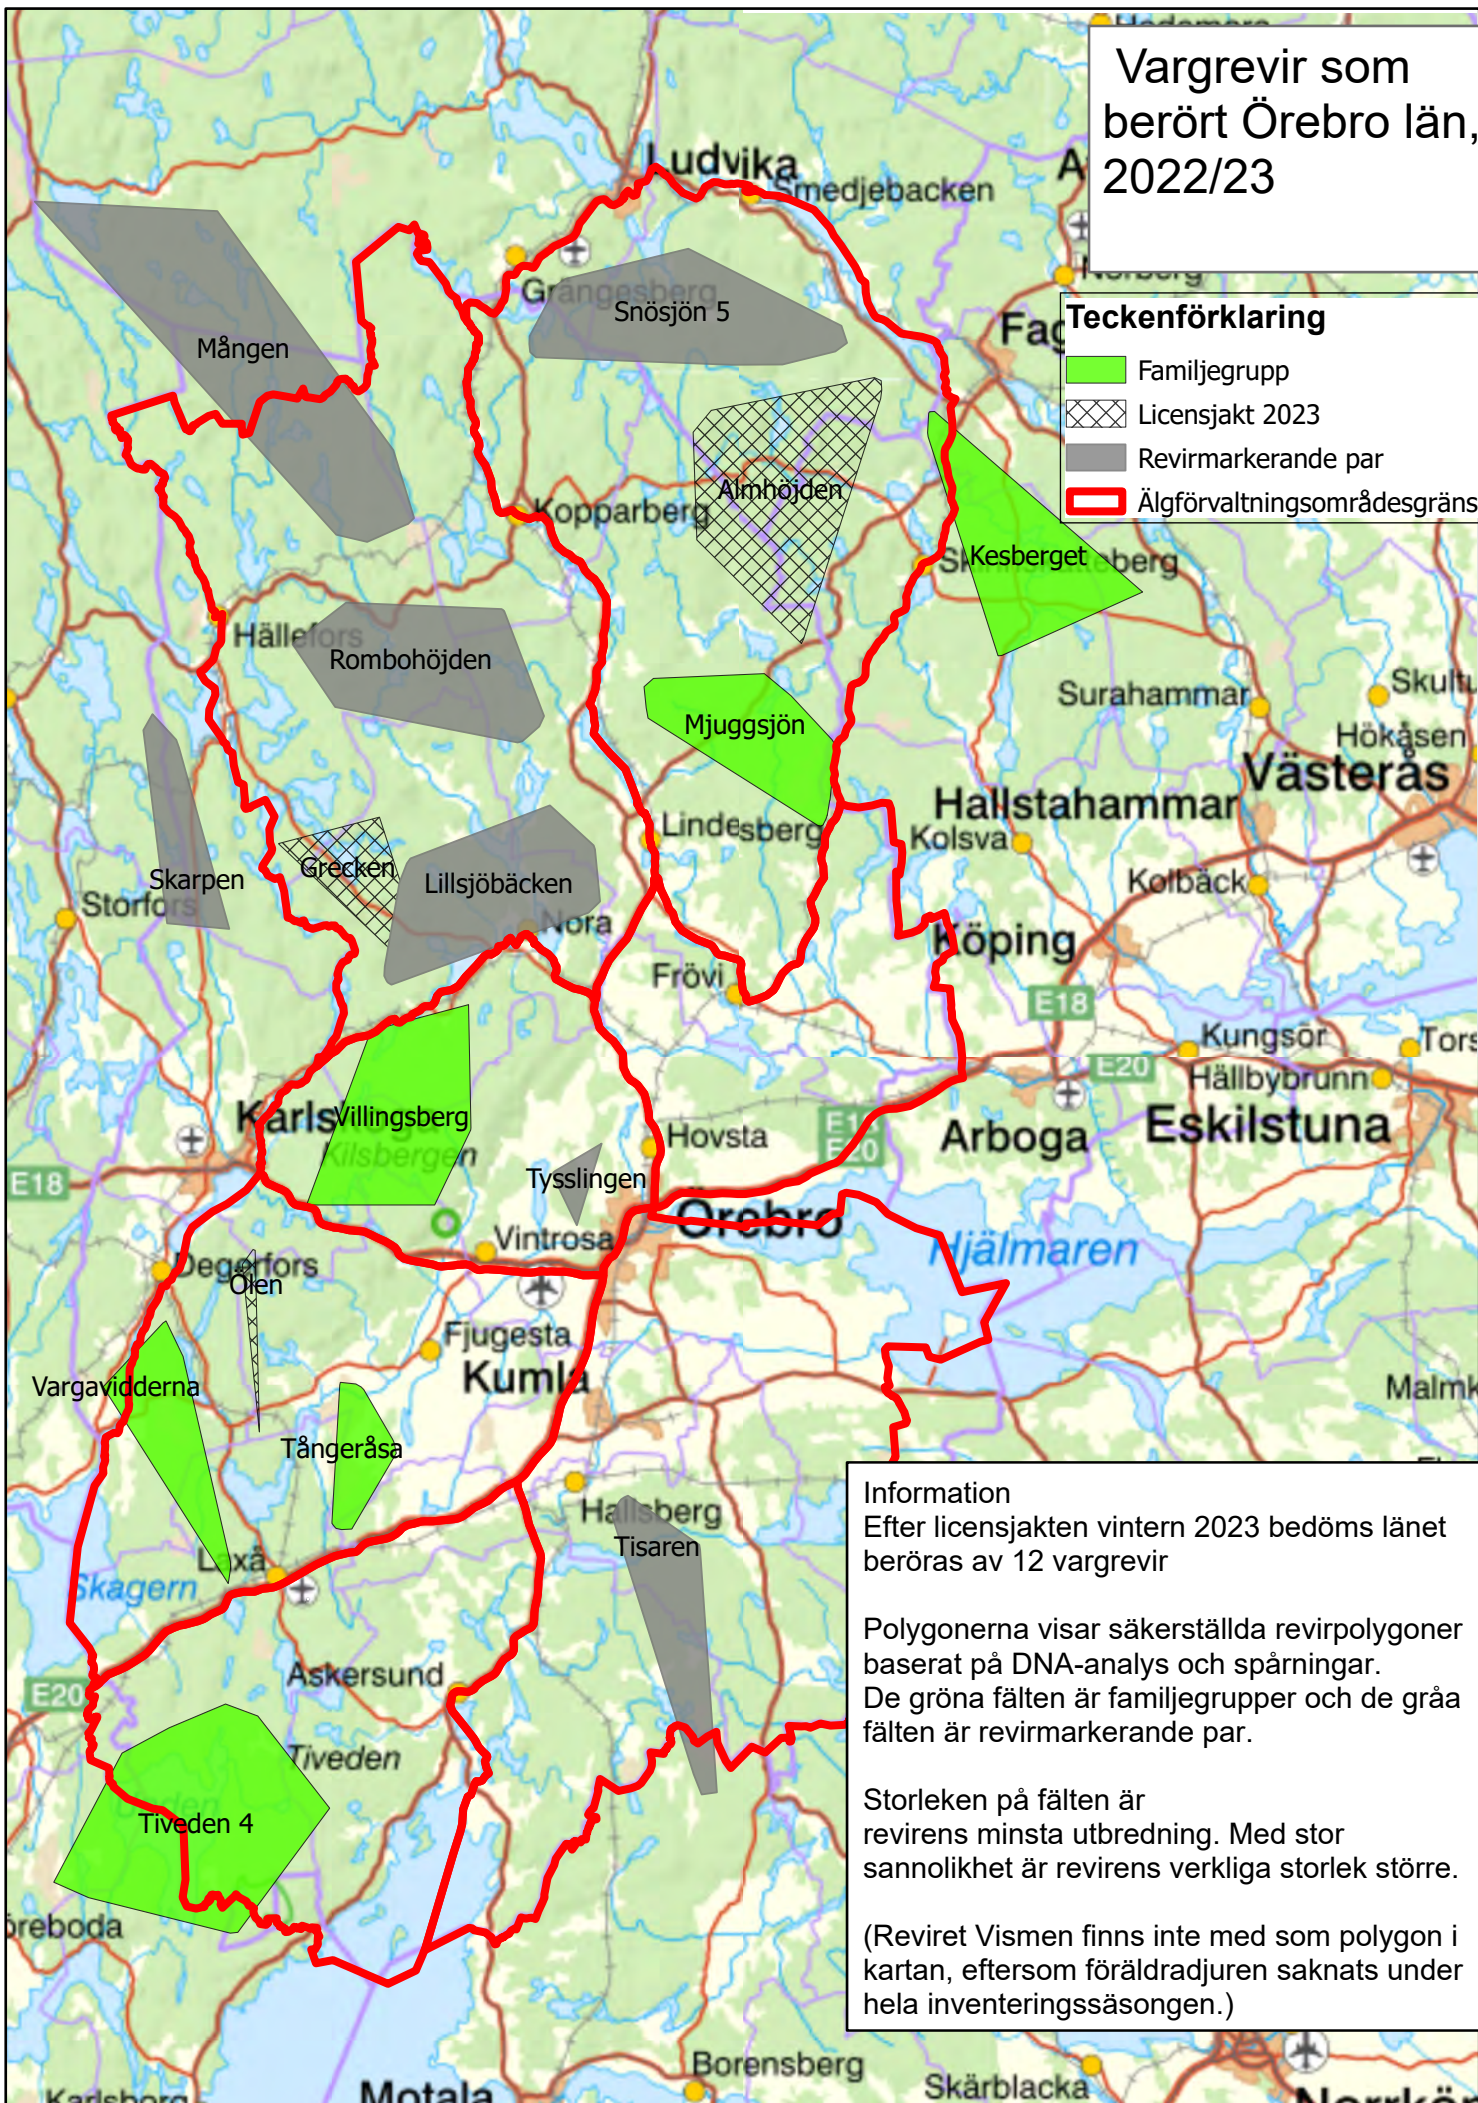

Vargrevir som berört Örebro län, 2022/23

Teckenförklaring

- Familjegrupp
- Licensjakt 2023
- Revirmarkerande par
- Älgförvaltningsområdesgräns

Information
 Efter licensjakten vintern 2023 bedöms länet beröras av 12 vargrevir

Polygonerna visar säkerställda revirpolygoner baserat på DNA-analys och spårningar. De gröna fälten är familjegrupper och de gråa fälten är revirmarkerande par.

Storleken på fälten är revirens minsta utbredning. Med stor sannolikhet är revirens verkliga storlek större.

(Reviret Vismen finns inte med som polygon i kartan, eftersom föräldradjuren saknats under hela inventeringssäsongen.)